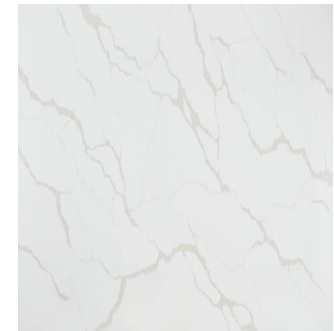

## 6 COUNTERTOP

AZT Della Terra Quartz  
Ripieno | 1 1/2" Miter Edge

1

2

3

4

5

6