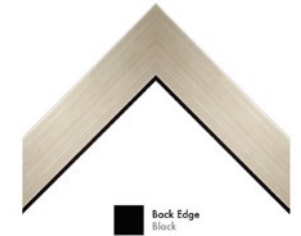

## 9 SHOWER FLOOR - TILE

AZT Pietra Italia  
White | 2 x 2 Matte Porcelain Mesh

1

2

3

4

5

6