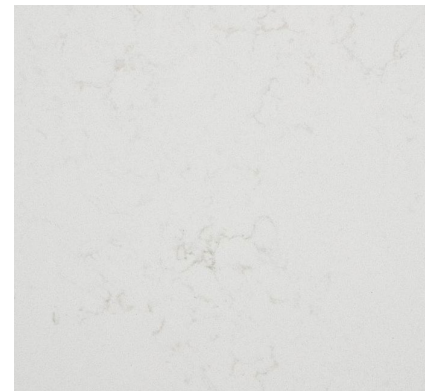

Designer Appointed Features | KITCHEN

Designer Appointed Features are home details and finishes curated by the talented design professionals responsible for the distinctive looks found in our model homes.

1 FAUCET

Kohler Crue
Polished Chrome | Pull Down

2 SINK

Kohler Vault
Stainless Steel | Single Bowl

3 COUNTERTOP - ISLAND

AZT Della Terra Quartz
Biancone | 1 1/2" Miter Edge

4 COUNTERTOP - PERIMETER

AZT Della Terra Quartz
Biancone | 1 1/2" Miter Edge

5 BACKSPLASH

AZT Concerto
Griege | 2.25"x9.75" Gloss

1

2

3

4

5

DRAFT