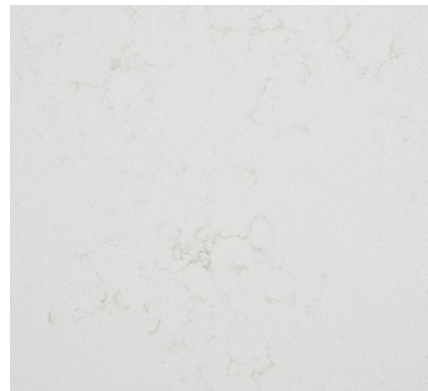

Designer Appointed Features | KITCHEN

Designer Appointed Features are home details and finishes curated by the talented design professionals responsible for the distinctive looks found in our model homes.

1 FAUCET

Kohler Crue
Polished Chrome | Pull Down

2 SINK

Kohler Vault
Stainless Steel | Single Bowl

3 COUNTERTOP - ISLAND

AZT Della Terra Quartz
Biancone | 1 1/2" Miter Edge

4 COUNTERTOP - PERIMETER

AZT Della Terra Quartz
Biancone | 1 1/2" Miter Edge

5 BACKSPLASH

AZT Concerto
Griege | 2.25"x9.75" Gloss

1

2

3

4

5

DRAFT