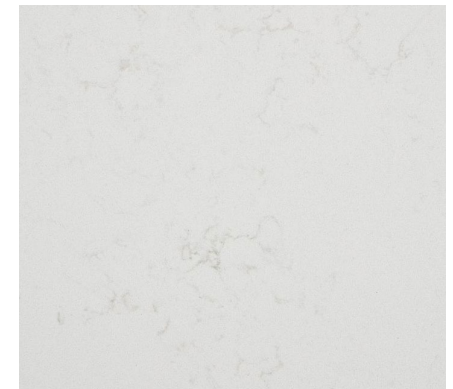

## 6 COUNTERTOP

AZT Della Terra Quartz  
Biancone | 1 1/2" Miter Edge

1

2

3

4

5

6