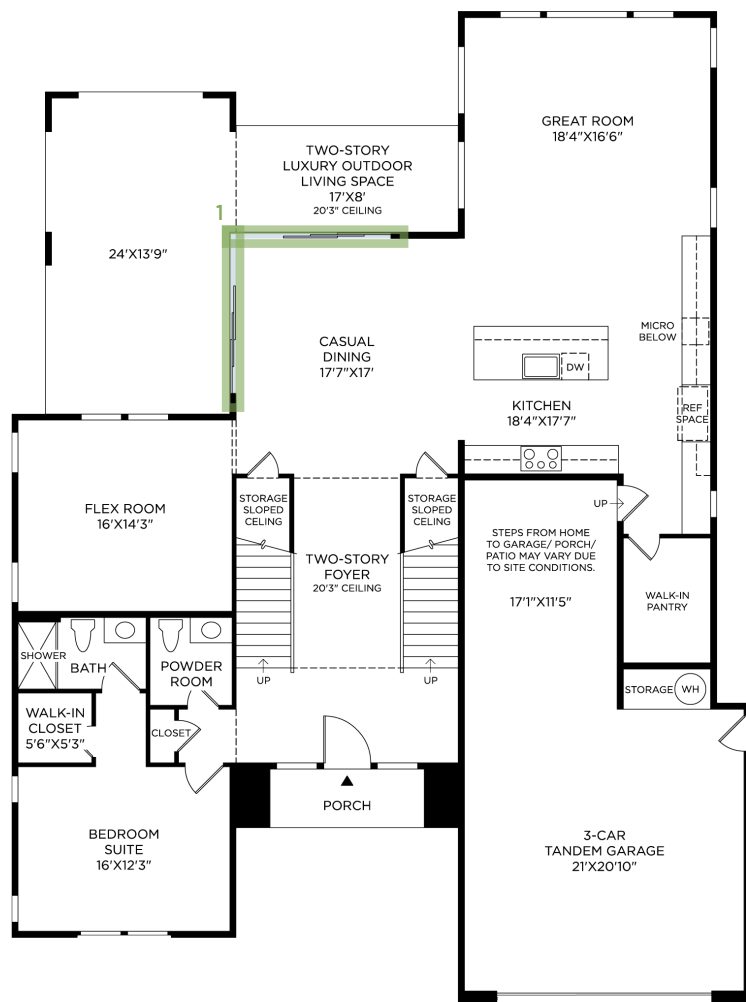

1 90-DEGREE SLIDING DOOR 12'