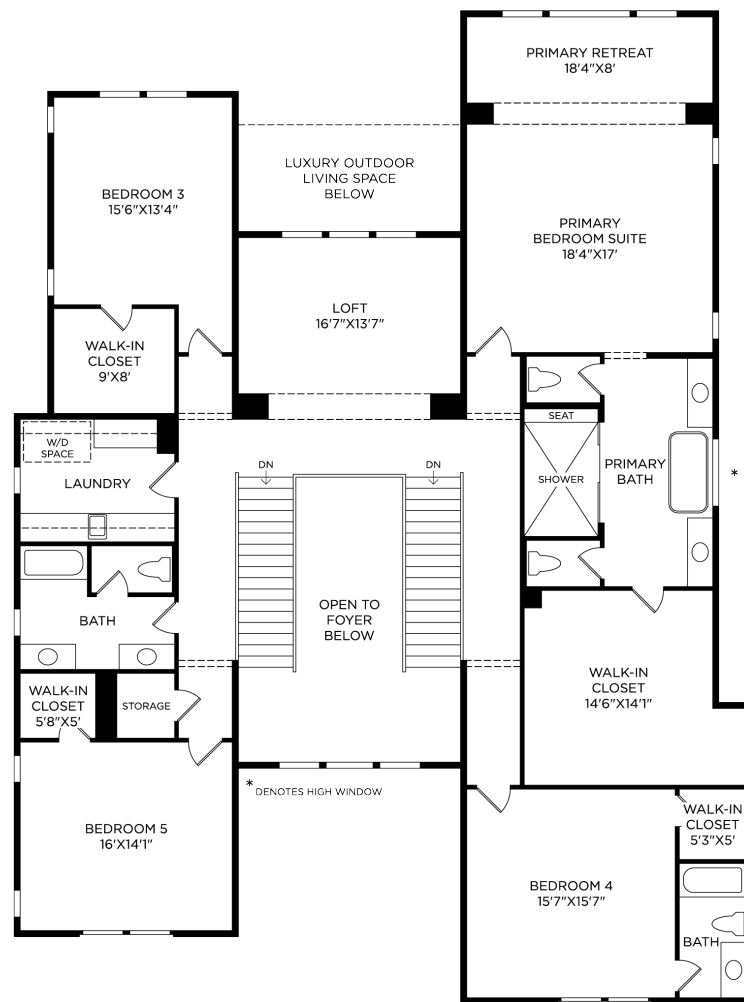

1 90-DEGREE SLIDING DOOR 12'